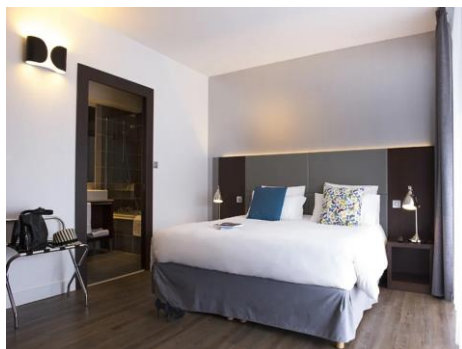

Ouvert du 25/03/2023 au 11/11/2023

D'une superficie de 17 m², nos 2 chambres PMR, situées au rez-de-chaussée, peuvent accueillir 1 ou 2 personnes. Ces chambres sont dotées de salles de bains conformes aux normes PMR.

Équipements de la chambre :

- Grand lit (200X180) ou deux lits (200X90)
- Douche à l'italienne
- Écran plat LCD grande taille, Canal+ et 5 chaînes Canal Sat, 6 chaînes étrangères
- Wifi gratuit
- Coffre individuel
- Sèche-cheveux
- Climatisation.

L'hôtel dispose de deux chambres PMR équipées de sanitaires complets, téléphone, TV Sat & Canal +, Wifi...

Également à votre disposition, notre hôtel bénéficie d'un parking, d'un ascenseur, d'une salle à manger et d'un bar, ainsi que d'un salon pour rendre votre séjour des plus agréables.

HYPE HÔTEL ★★★

Ouvert du 01/01/2023 au 31/12/2023

L'hôtel dispose d'une chambre PMR spacieuse, moderne et confortable, avec une terrasse privée pour profiter de votre séjour.

La chambre est équipée d'une douche adaptée avec un fauteuil rabattable. La réception est également accessible (un côté du bureau est abaissé).